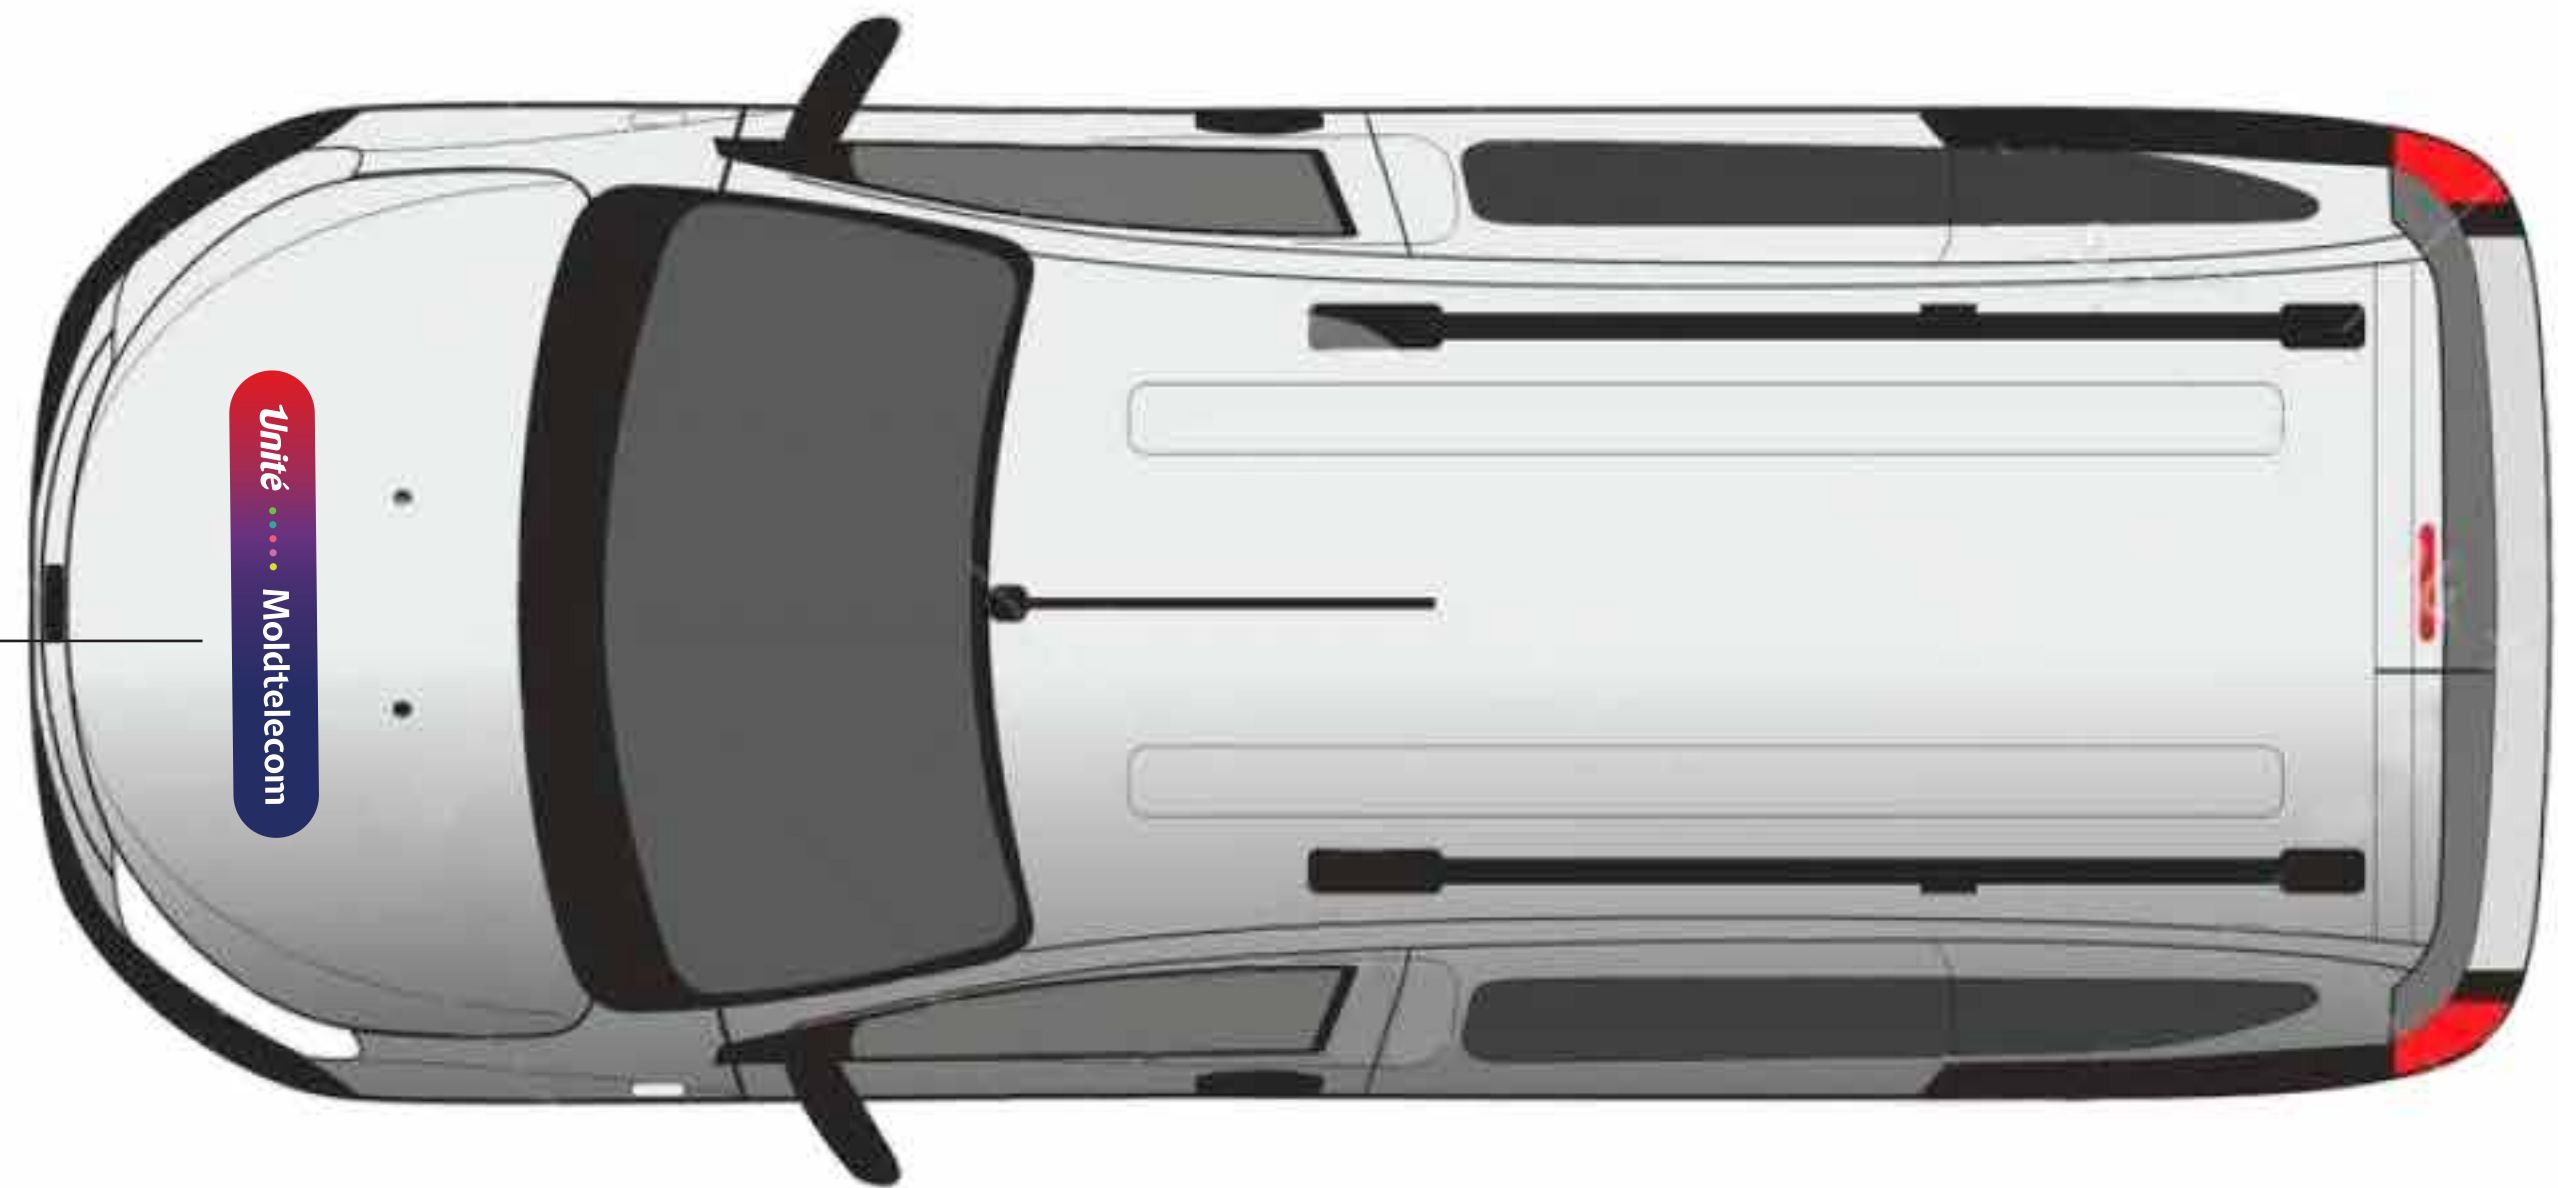

Prezentare branding mașini a companiei **Moldtelecom**

VARIANTA Nº 1

ANEXA 1

Specificațiile tehnice pentru tipar și montare:
Tipar: multicolor, pelicula autocolanta transparenta, laminare, colantare.

Logo
74x13,5 cm

Banner
141,5 x48,3 cm

Banner
141,5 x48,3 cm

Banner
132x46,5 cm

Logo
40x7,3 cm

Logo
74x13,5 cm