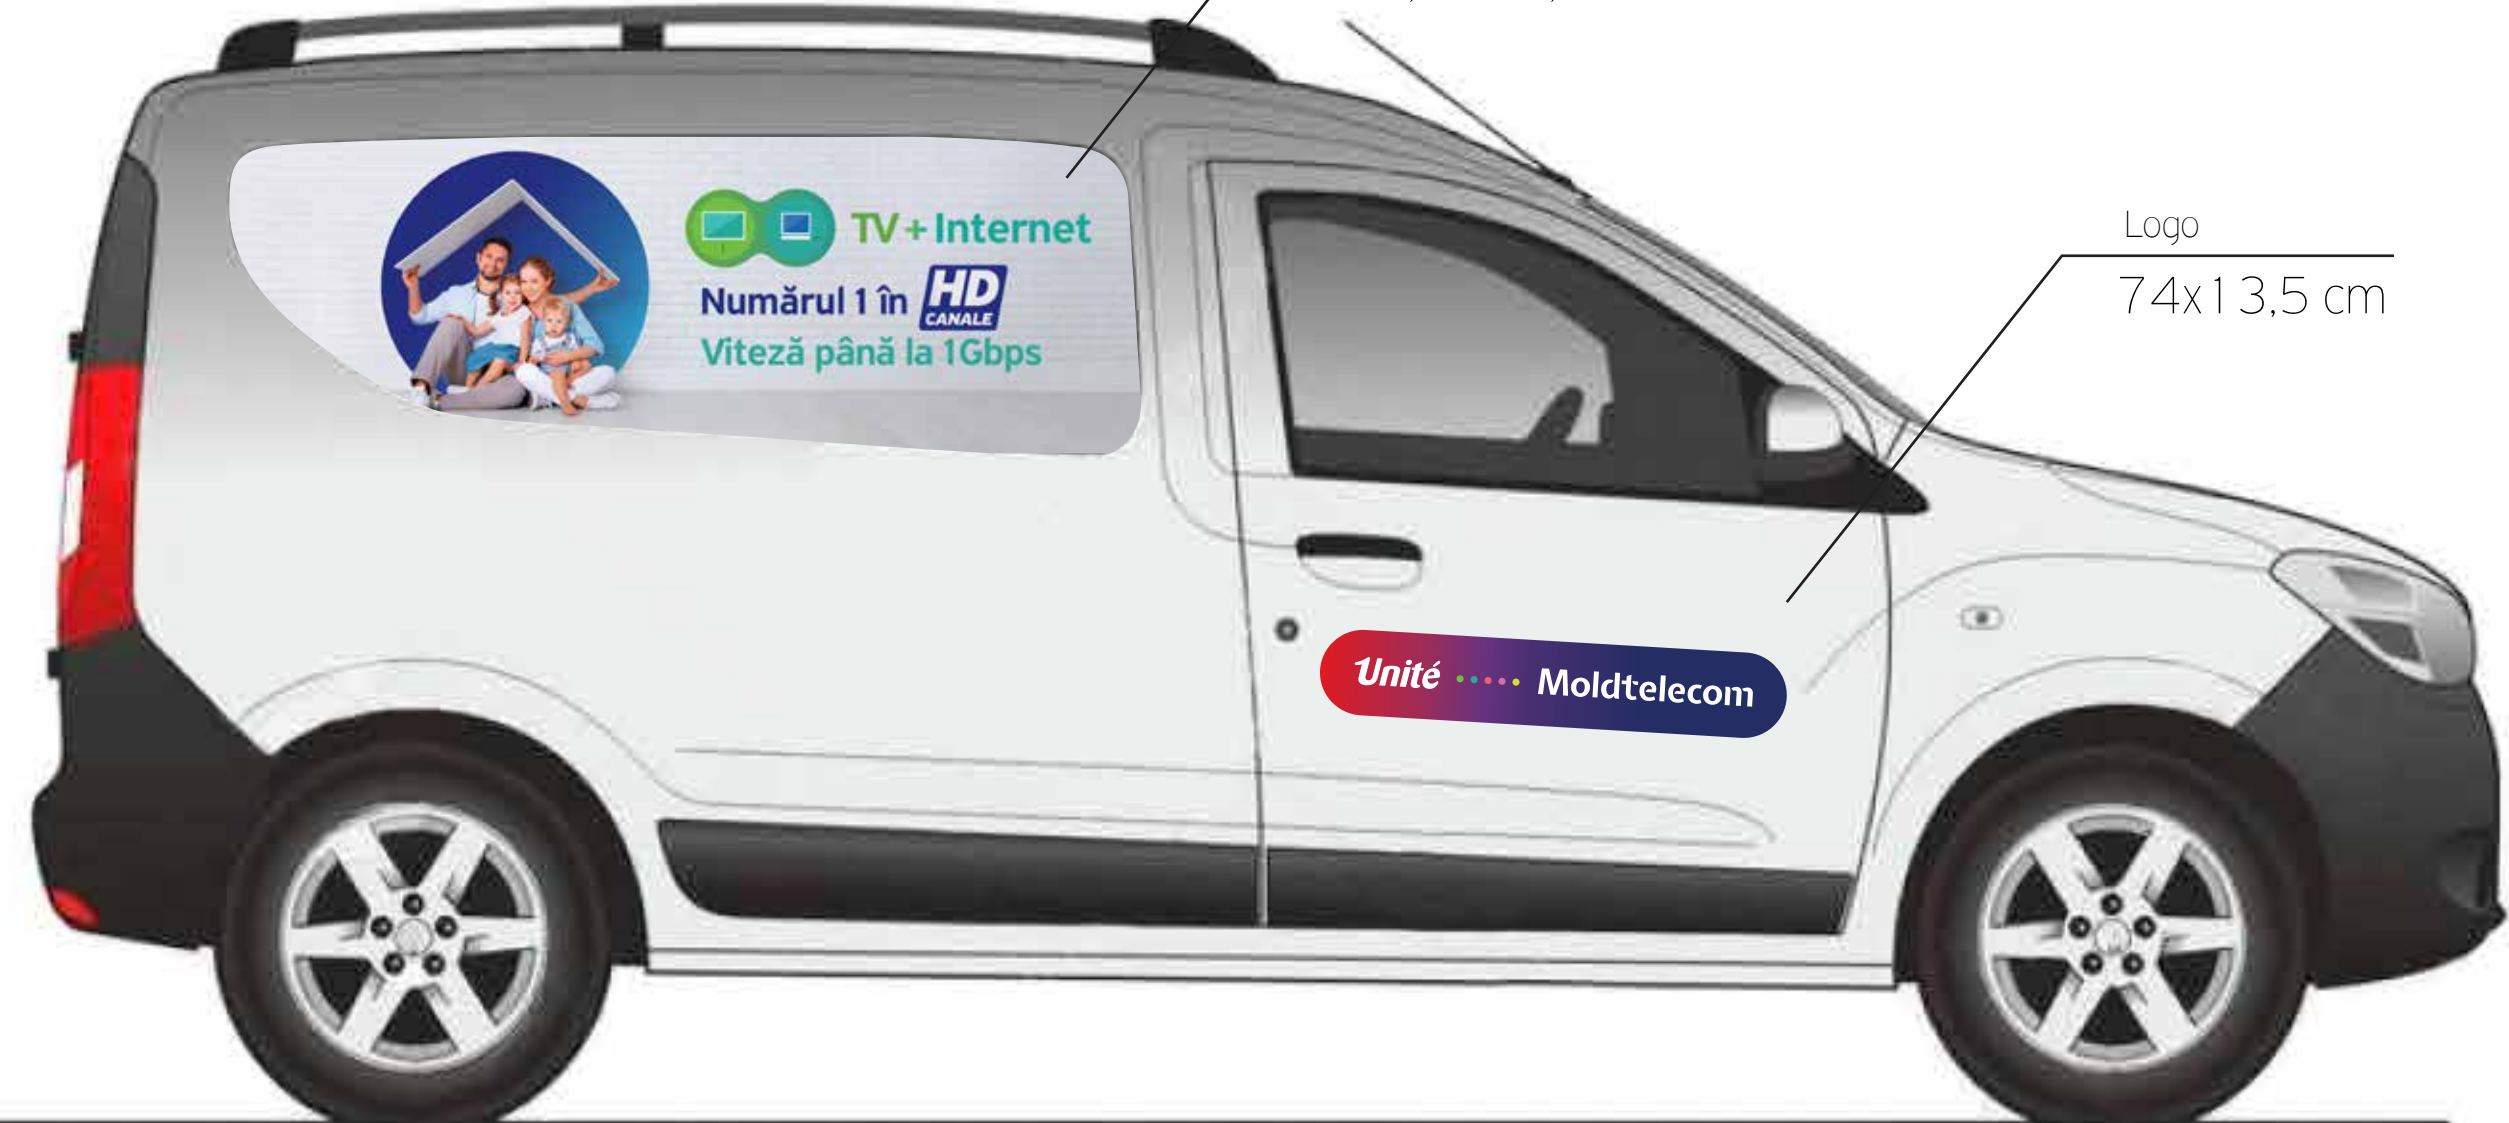

Prezentare branding mașini a companiei **Moldtelecom**

VARIANTA Nº 1

ANEXA 1

Specificațiile tehnice pentru tipar și montare:
Tipar: multicolor, pelicula autocolanta transparenta, laminare, colantare.

Logo
74x13,5 cm

Banner
141,5 x48,3 cm

Banner
141,5 x48,3 cm

Banner
132x46,5 cm

Logo
40x7,3 cm

Logo
74x13,5 cm