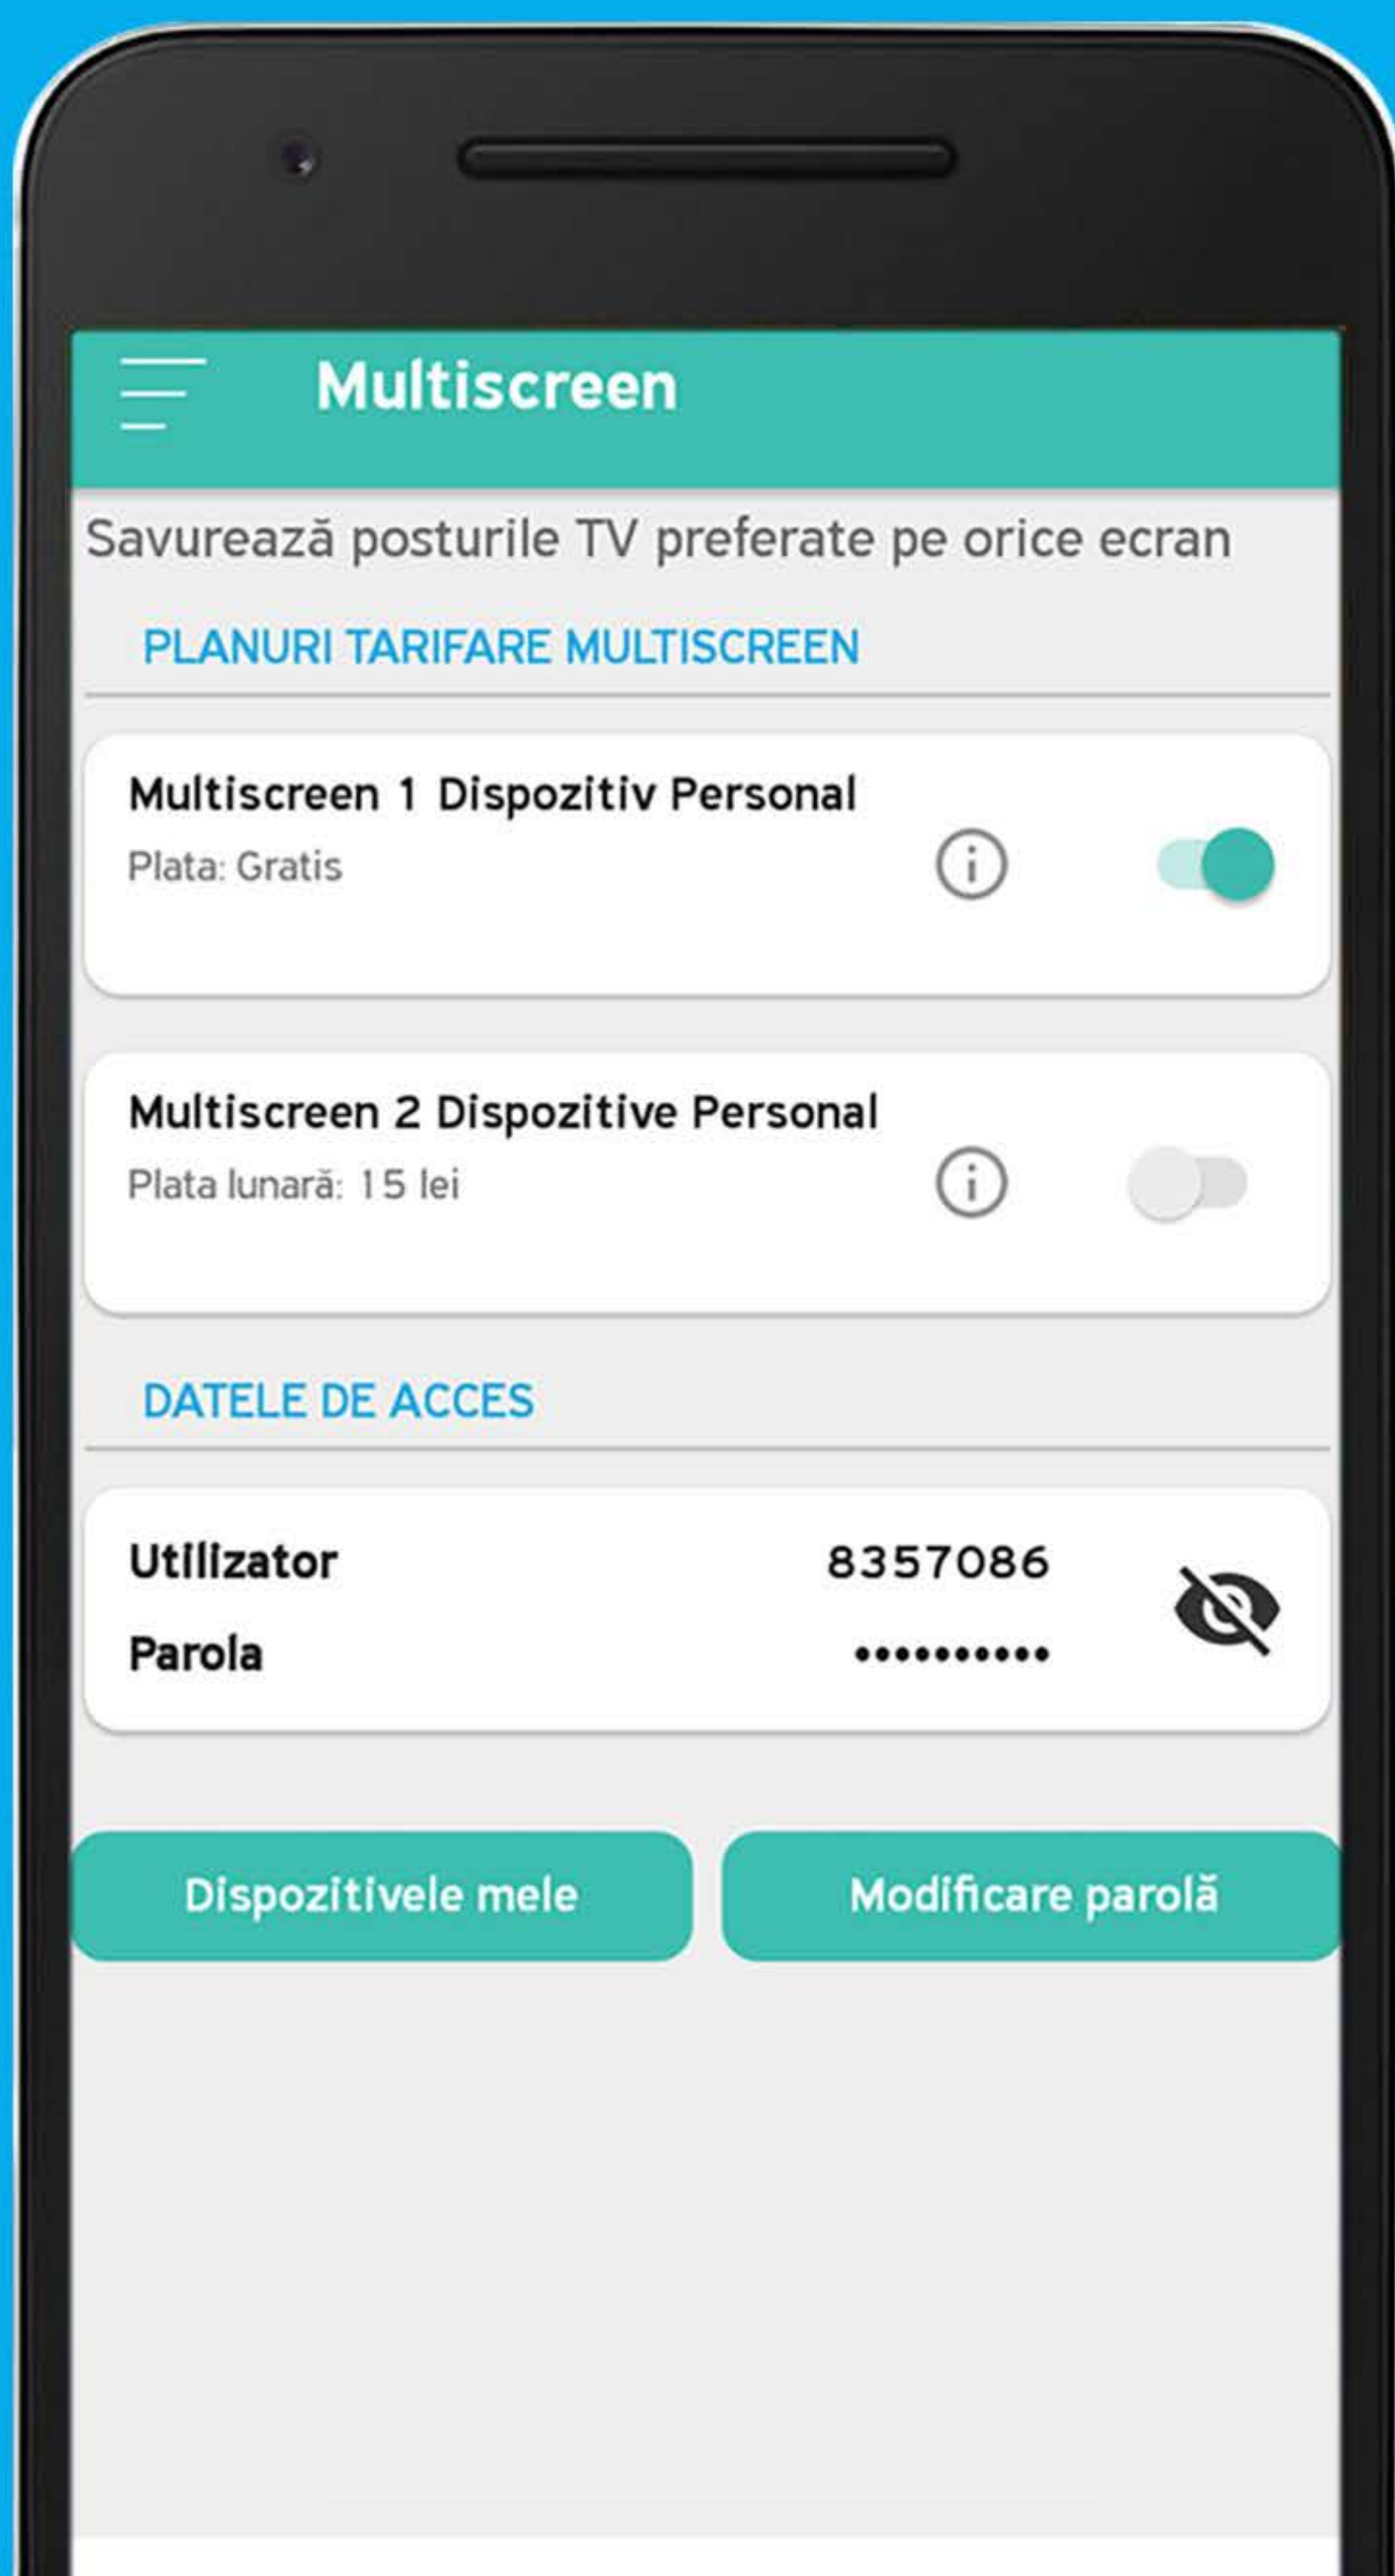

[Lista de canale din pachet IPTV](#)

Lista disponibilă de canale IPTV

A smartphone screen showing a list of IPTV channels. The screen has a black bezel and a notch at the top. The app interface has a teal header with a hamburger menu icon on the left and the title 'Lista de canale din pachet IPTV'. Below the header is a table with three columns: 'nr', 'Denumire', and 'Tip'. The table lists 13 channels, all with 'SD' as their type.

nr	Denumire	Tip
1	Prime	SD
2	Canal2	SD
3	Canal 3	SD
4	Publika TV	SD
5	Moldova1	SD
6	Moldova2	SD
7	Jurnal TV	SD
8	CTC	SD
9	Domashniy	SD
10	NTV Moldova	SD
11	Realitatea	SD
12	PEH TB	SD
13	ProTV	SD

Activează opțiuni și pachete tematice

Gestionează serviciul Multiscreen

Multiscreen

Savurează posturile TV preferate pe orice ecran

[PLANURI TARIFARE MULTISCREEN](#)

Multiscreen 1 Dispozitiv Personal

Plata: Gratis

Multiscreen 2 Dispozitive Personal