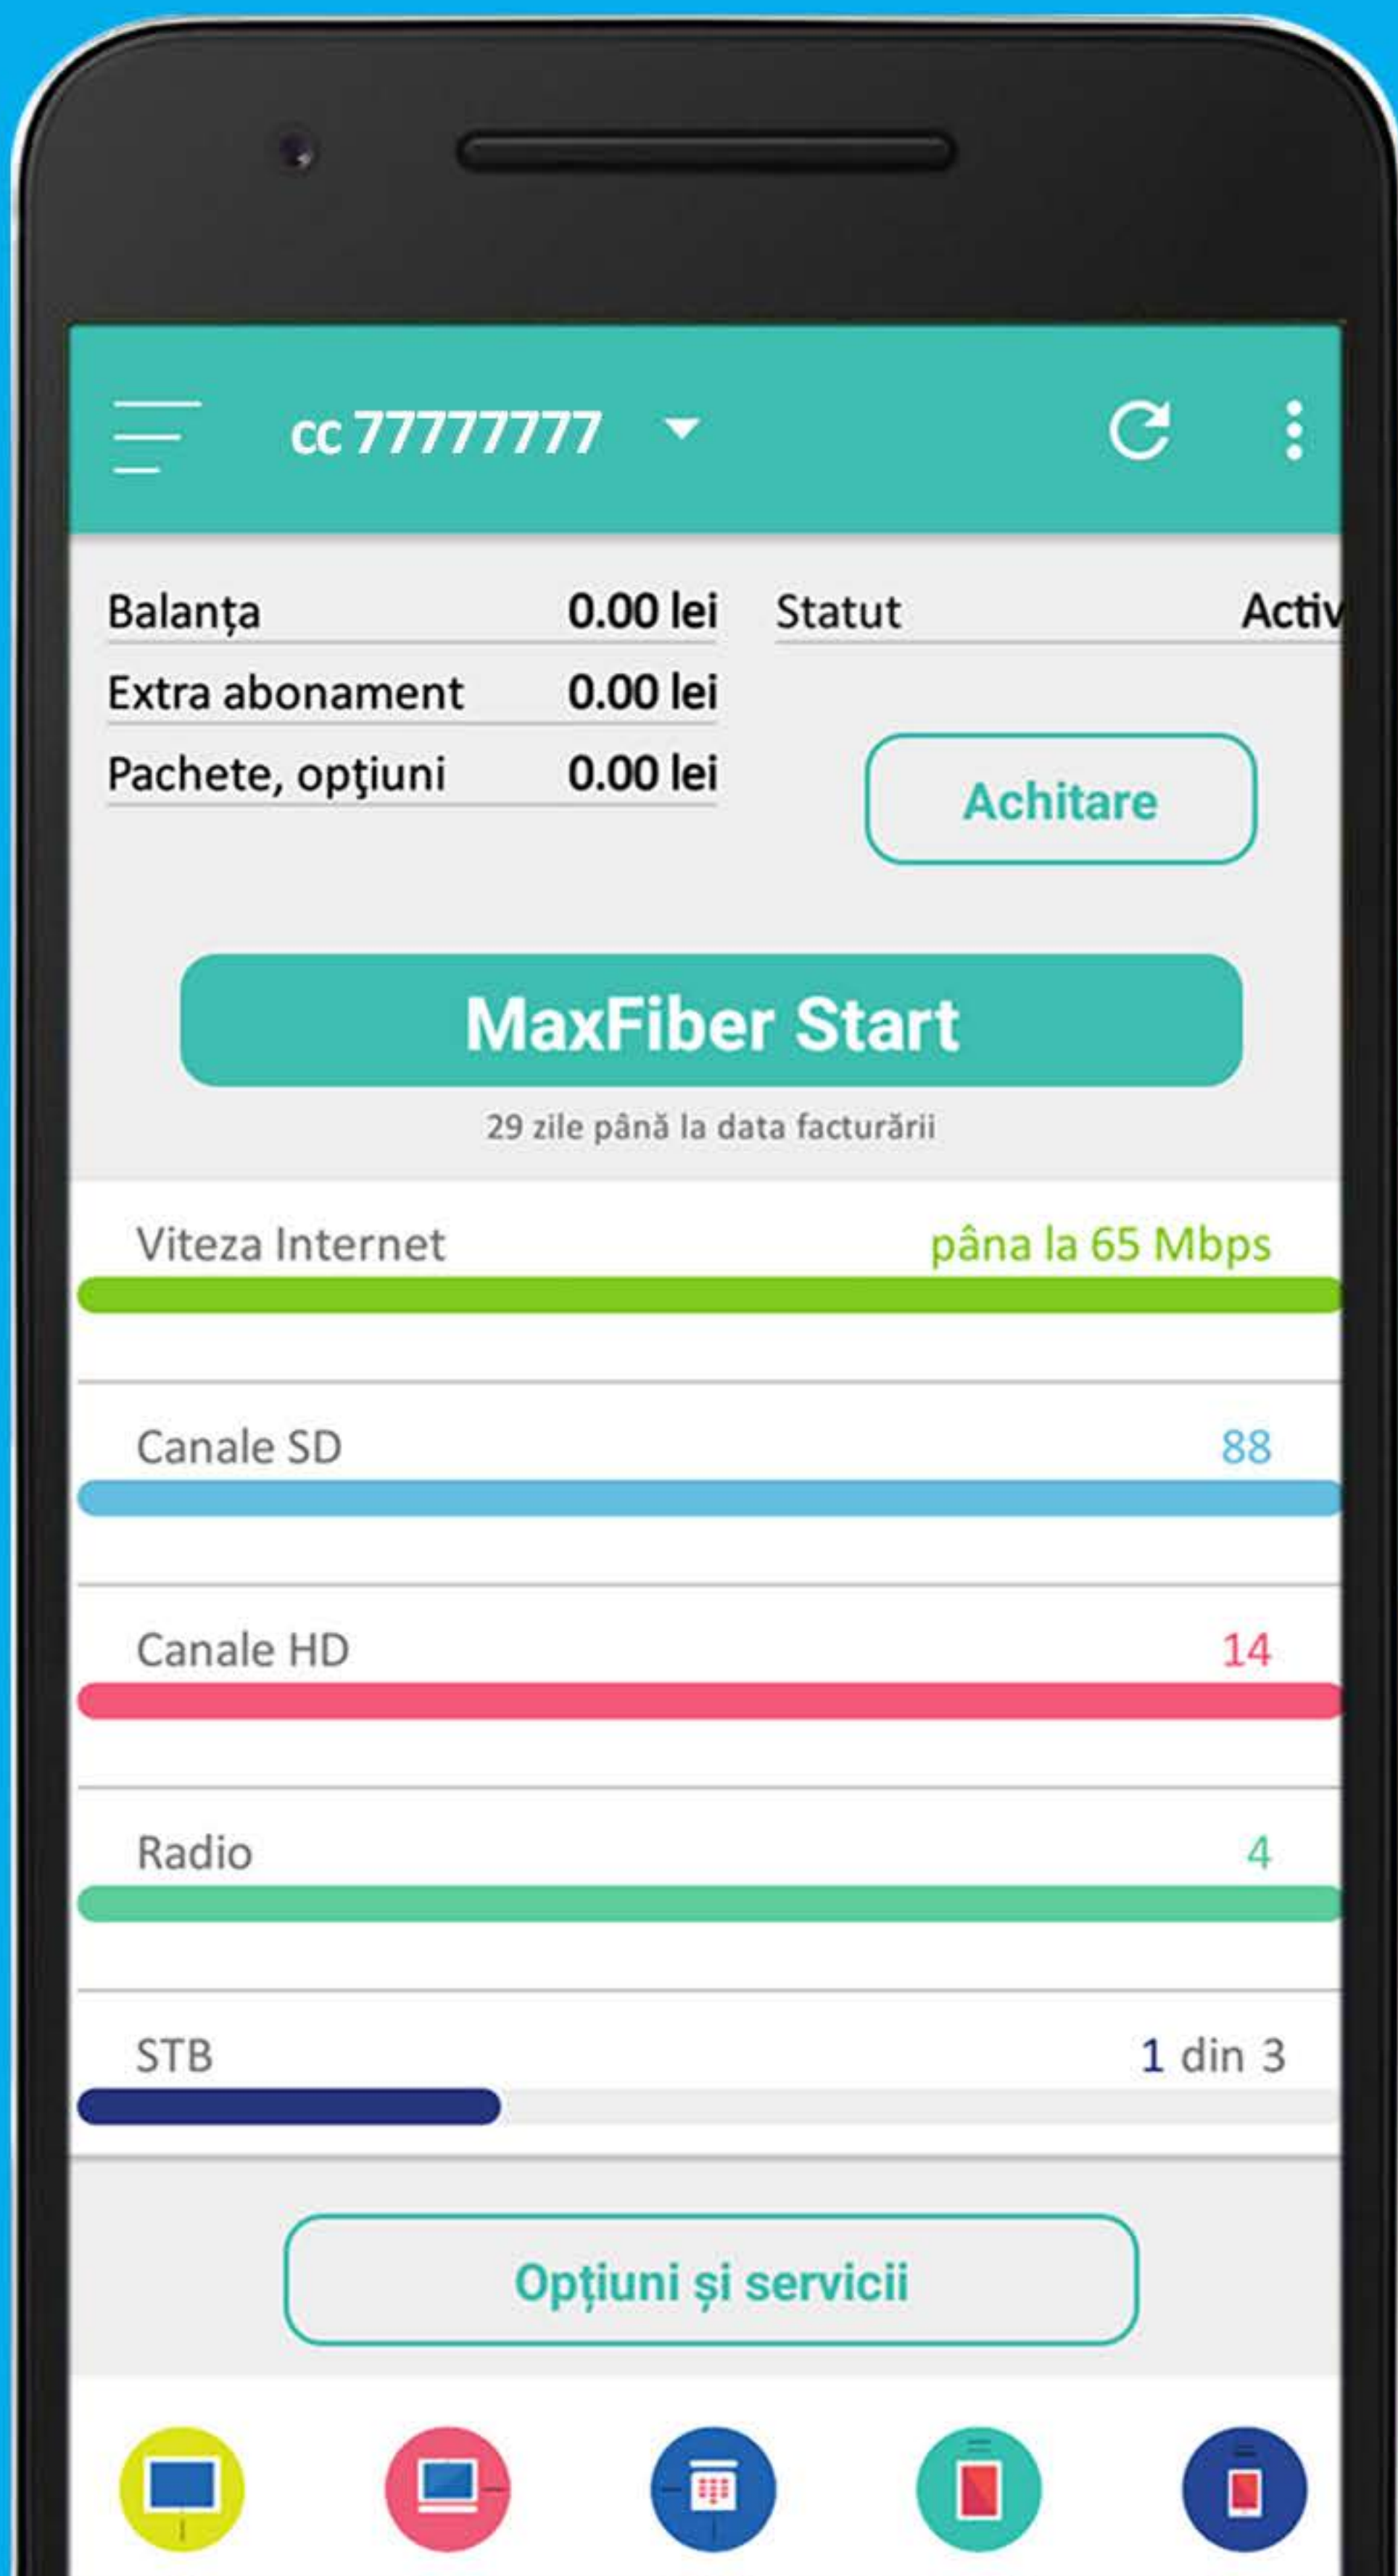

Starea contului Internet și/sau IPTV mai simplu ca oricând!

Acces la informațiile de plată din ultima factură

Achită serviciile cu cardul bancar

*suma minimă 50 lei, suma maximă 5000 lei

Verifică ultimele plăți

[Lista de canale din pachet IPTV](#)

Lista disponibilă de canale IPTV

A smartphone screen showing a list of IPTV channels. The screen has a black bezel and a notch at the top. The app interface has a teal header with a hamburger menu icon on the left and the title 'Lista de canale din pachet IPTV'. Below the header is a table with three columns: 'nr', 'Denumire', and 'Tip'. The table lists 13 channels, all with 'SD' as their type.