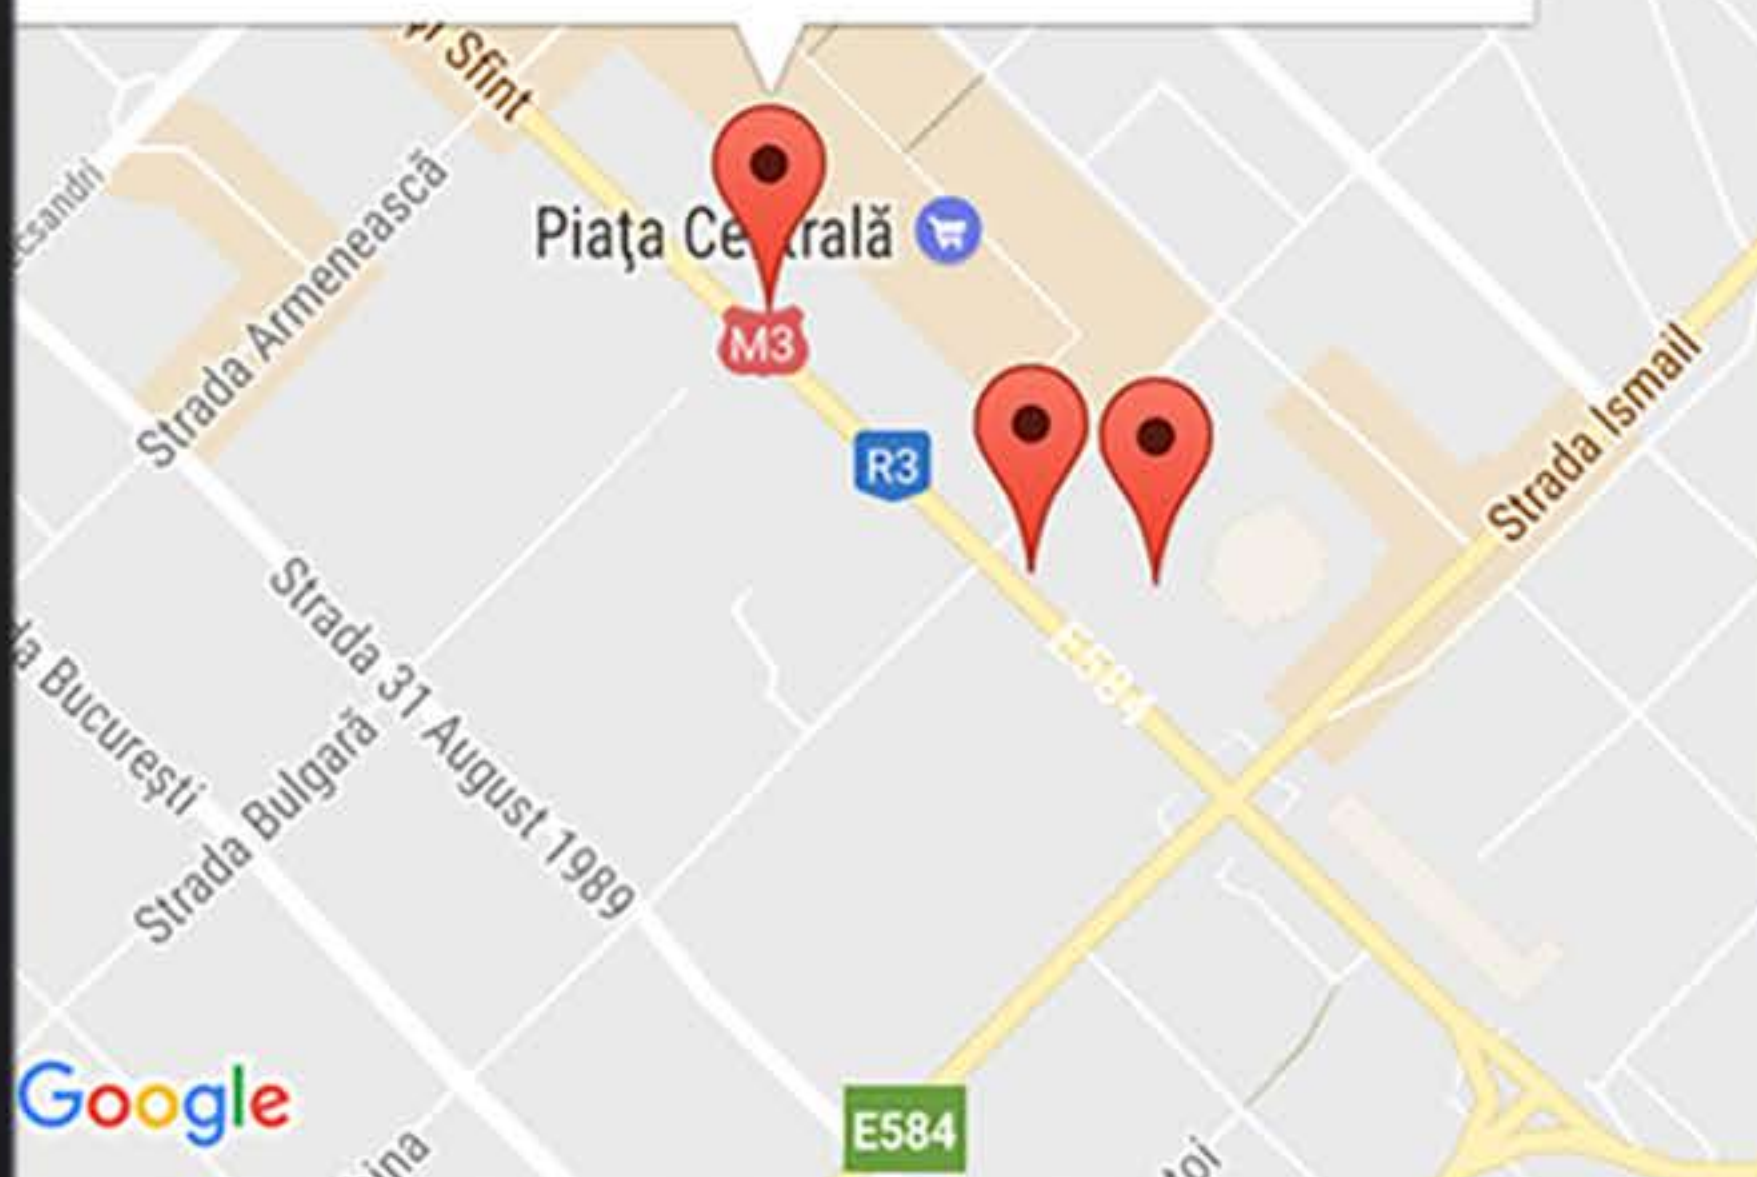

B-dul Ștefan cel Mare și Sfînt 64, MD-2001

moldtelecom.md
+373 67 664 634

L-V: 08:00-20:00

S: 08:00-20:00

D: 08:00-20:00