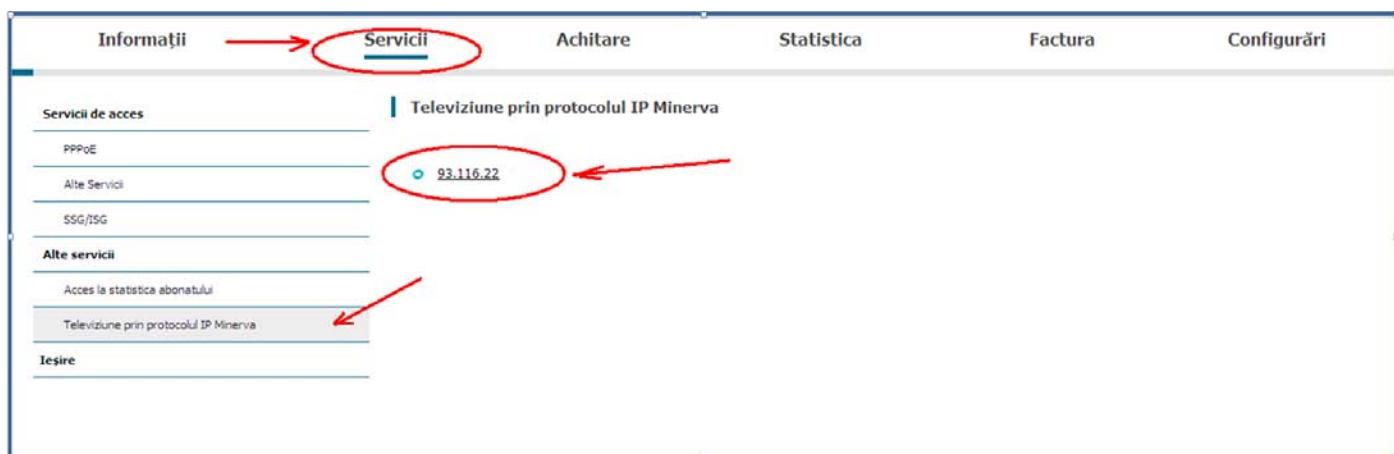

Как активировать тематические пакеты из меню «Мой счет»

1. Зайди на портал «Мой счет».

2. Введи логин и пароль, указанные на «Cartela mea Moldtelecom».

3. После аутентификации нажми на кнопку «Информация о счете», которая расположена под услугой IPTV.

4. Выбери категорию «Услуги», затем рубрику «Телевидение посредством протокола IP Minerva», и нажми на указанный IP-адрес.

5. В открывшемся окне ты можешь просмотреть информацию о статусе услуги, а также о тематических пакетах, которые доступны для активации, в зависимости от технологии и категории абонента. При нажатии на кнопку «Активировать» будет запущена регистрация операции.

6. После того, как ты выбрал тематический пакет, для того чтобы подтвердить операцию, нажми на кнопку «Активировать» в новом открывшемся окне.

7. Для деактивации услуги выбери в разделе «Услуги» рубрику «Телевидение посредством протокола IP Minerva», затем нажми «Отключить».

The screenshot shows a web interface with a top navigation bar containing 'Informații', 'Servicii', 'Achitare', 'Statistica', 'Factura', and 'Configurări'. The 'Servicii' tab is active. On the left, there is a sidebar with 'Servicii de acces' and 'Alte servicii'. The main content area is titled 'Opțiunile Serviciului' and contains a table with service details. A red arrow points to the 'Deactivate' button in the 'Administrare' column of the 'Servicii disponibile' table.