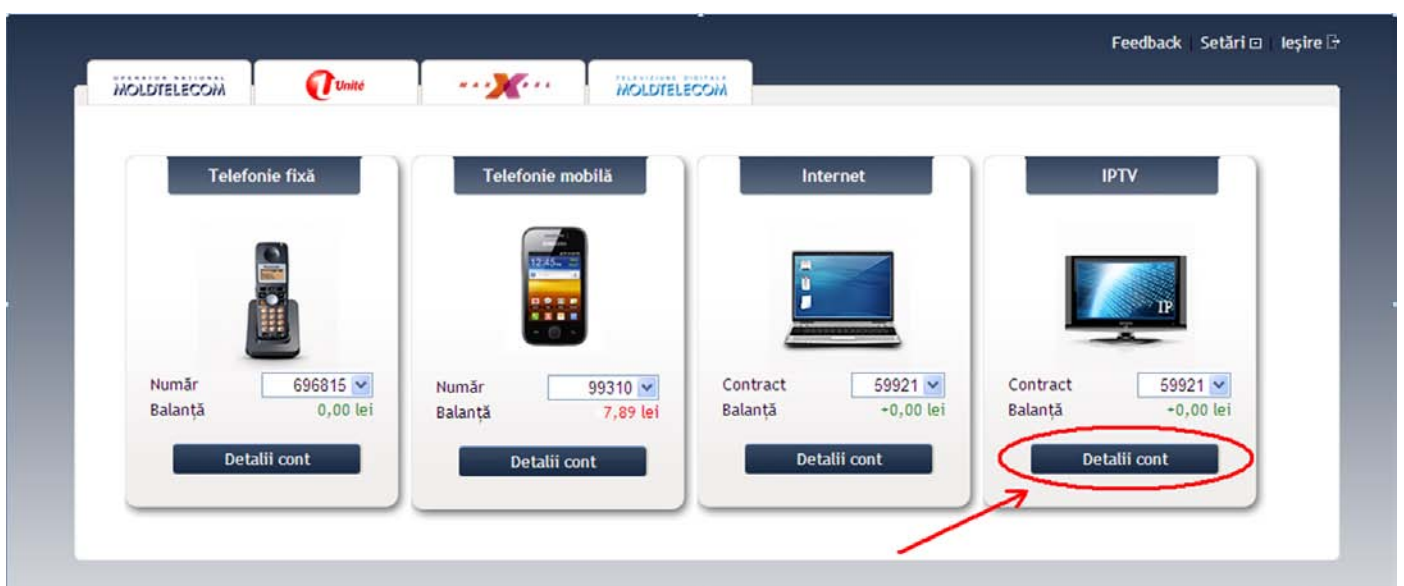

Как активировать тематические пакеты из меню «Мой счет»

1. Зайди на портал «Мой счет».

2. Введи логин и пароль, указанные на «Cartela mea Moldtelecom».

3. После аутентификации нажми на кнопку «Информация о счете», которая расположена под услугой IPTV.

4. Выбери категорию «Услуги», затем рубрику «Телевидение посредством протокола IP Minerva», и нажми на указанный IP-адрес.

5. В открывшемся окне ты можешь просмотреть информацию о статусе услуги, а также о тематических пакетах, которые доступны для активации, в зависимости от технологии и категории абонента. При нажатии на кнопку «Активировать» будет запущена регистрация операции.