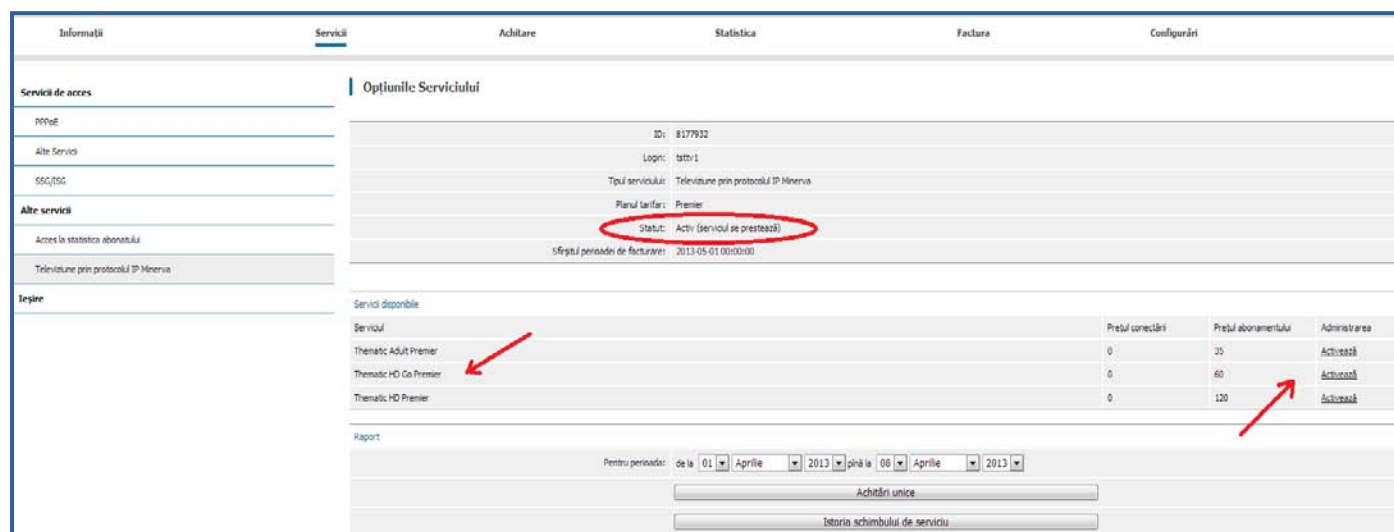

Как активировать тематические пакеты из меню «Мой счет»

1. Зайди на портал «Мой счет».

2. Введи логин и пароль, указанные на «Cartela mea Moldtelecom».

3. После аутентификации нажми на кнопку «Информация о счете», которая расположена под услугой IPTV.

4. Выбери категорию «Услуги», затем рубрику «Телевидение посредством протокола IP Minerva», и нажми на указанный IP-адрес.

5. В открывшемся окне ты можешь просмотреть информацию о статусе услуги, а также о тематических пакетах, которые доступны для активации, в зависимости от технологии и категории абонента. При нажатии на кнопку «Активировать» будет запущена регистрация операции.

The screenshot shows a web interface with a top navigation bar containing 'Informații', 'Servicii', 'Achitare', 'Statistica', 'Factura', and 'Configurări'. The 'Servicii' tab is active. On the left, there is a sidebar with 'Servicii de acces' and 'Alte servicii'. The main content area is titled 'Opțiunile Serviciului' and contains a table with service details. A red arrow points to the 'Deactivate' button in the 'Administrare' column of the 'Servicii disponibile' table.